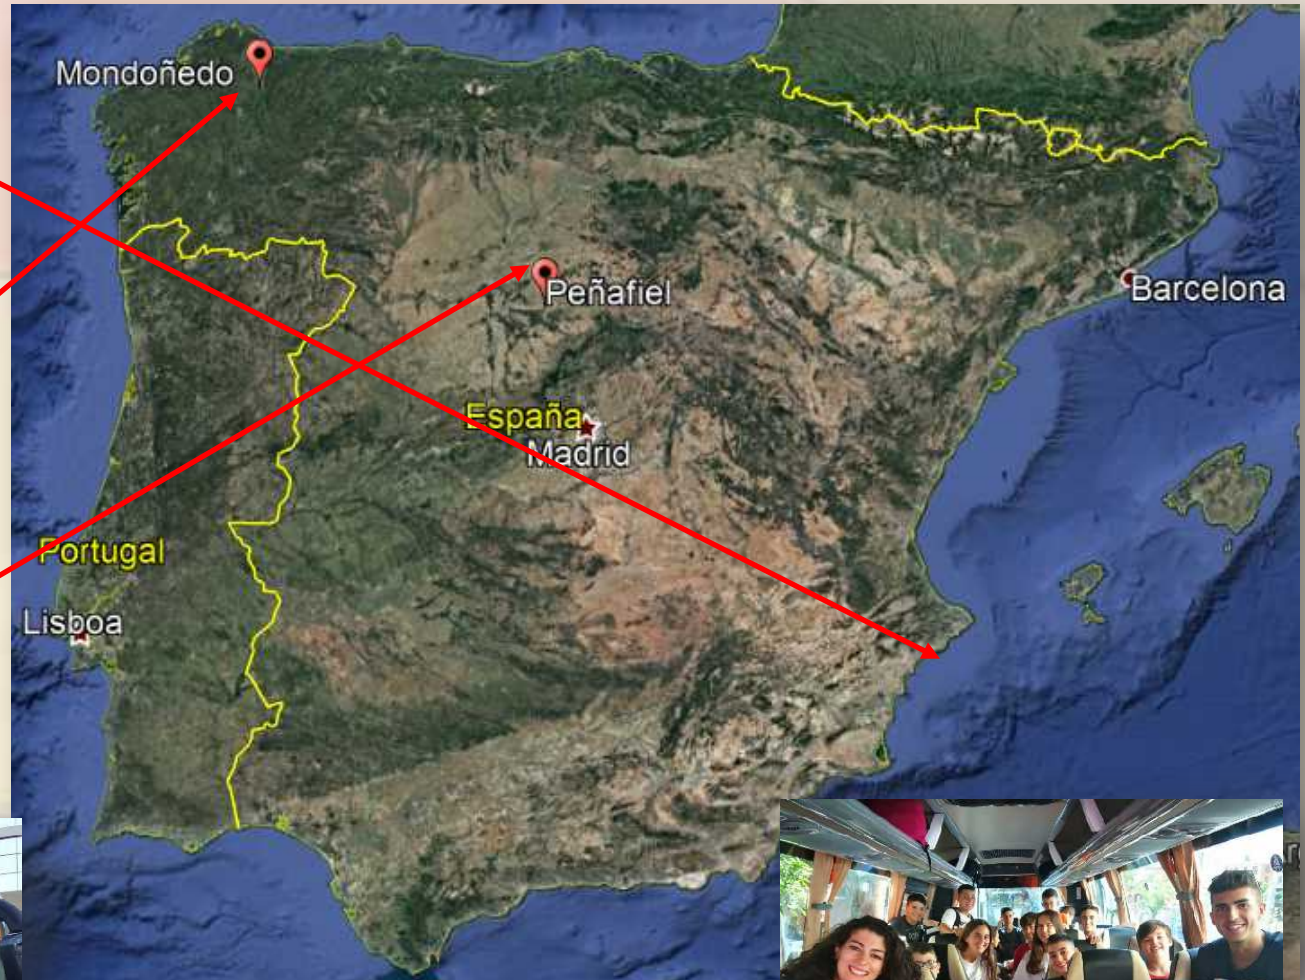

3 OPCIONES

- Opción A:
  - Ciudad: Calpe
  - Provincia: Alicante
- Opción B:
  - Ciudad: Mondoñedo
  - Provincia: Lugo
- Opción C:
  - Ciudad: Peñafiel
  - Provincia: Valladolid