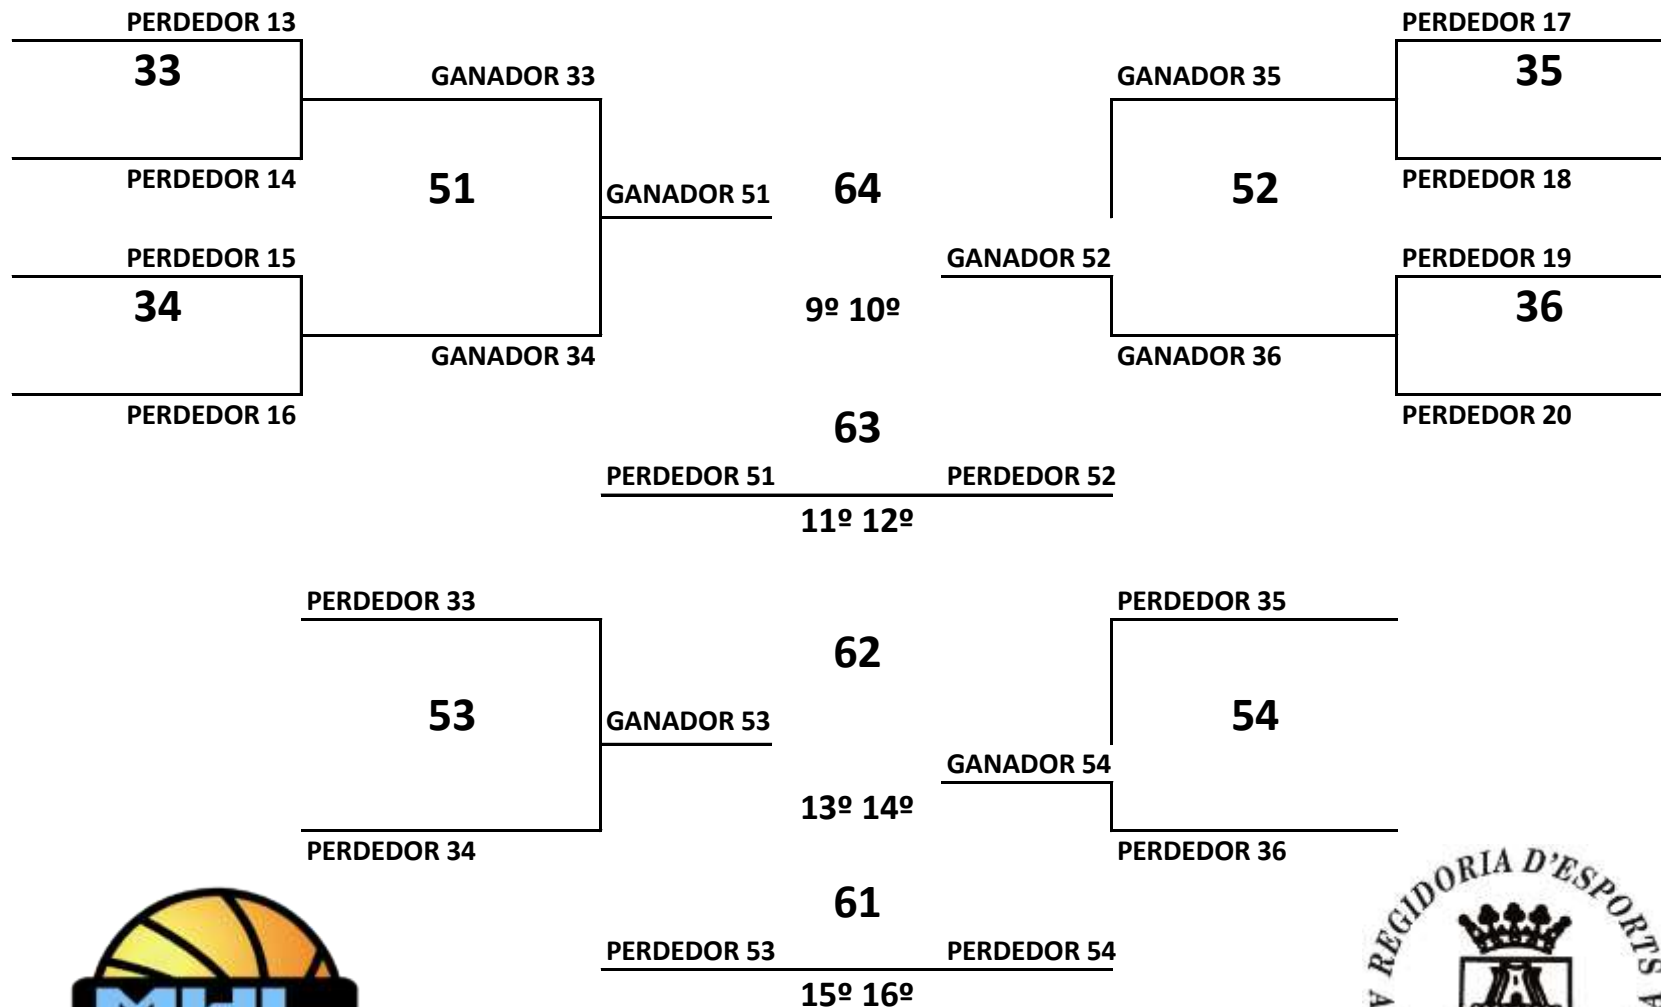

CUADRO 2 CATEGORIA CADETE MASCULINA (9º - 16º)