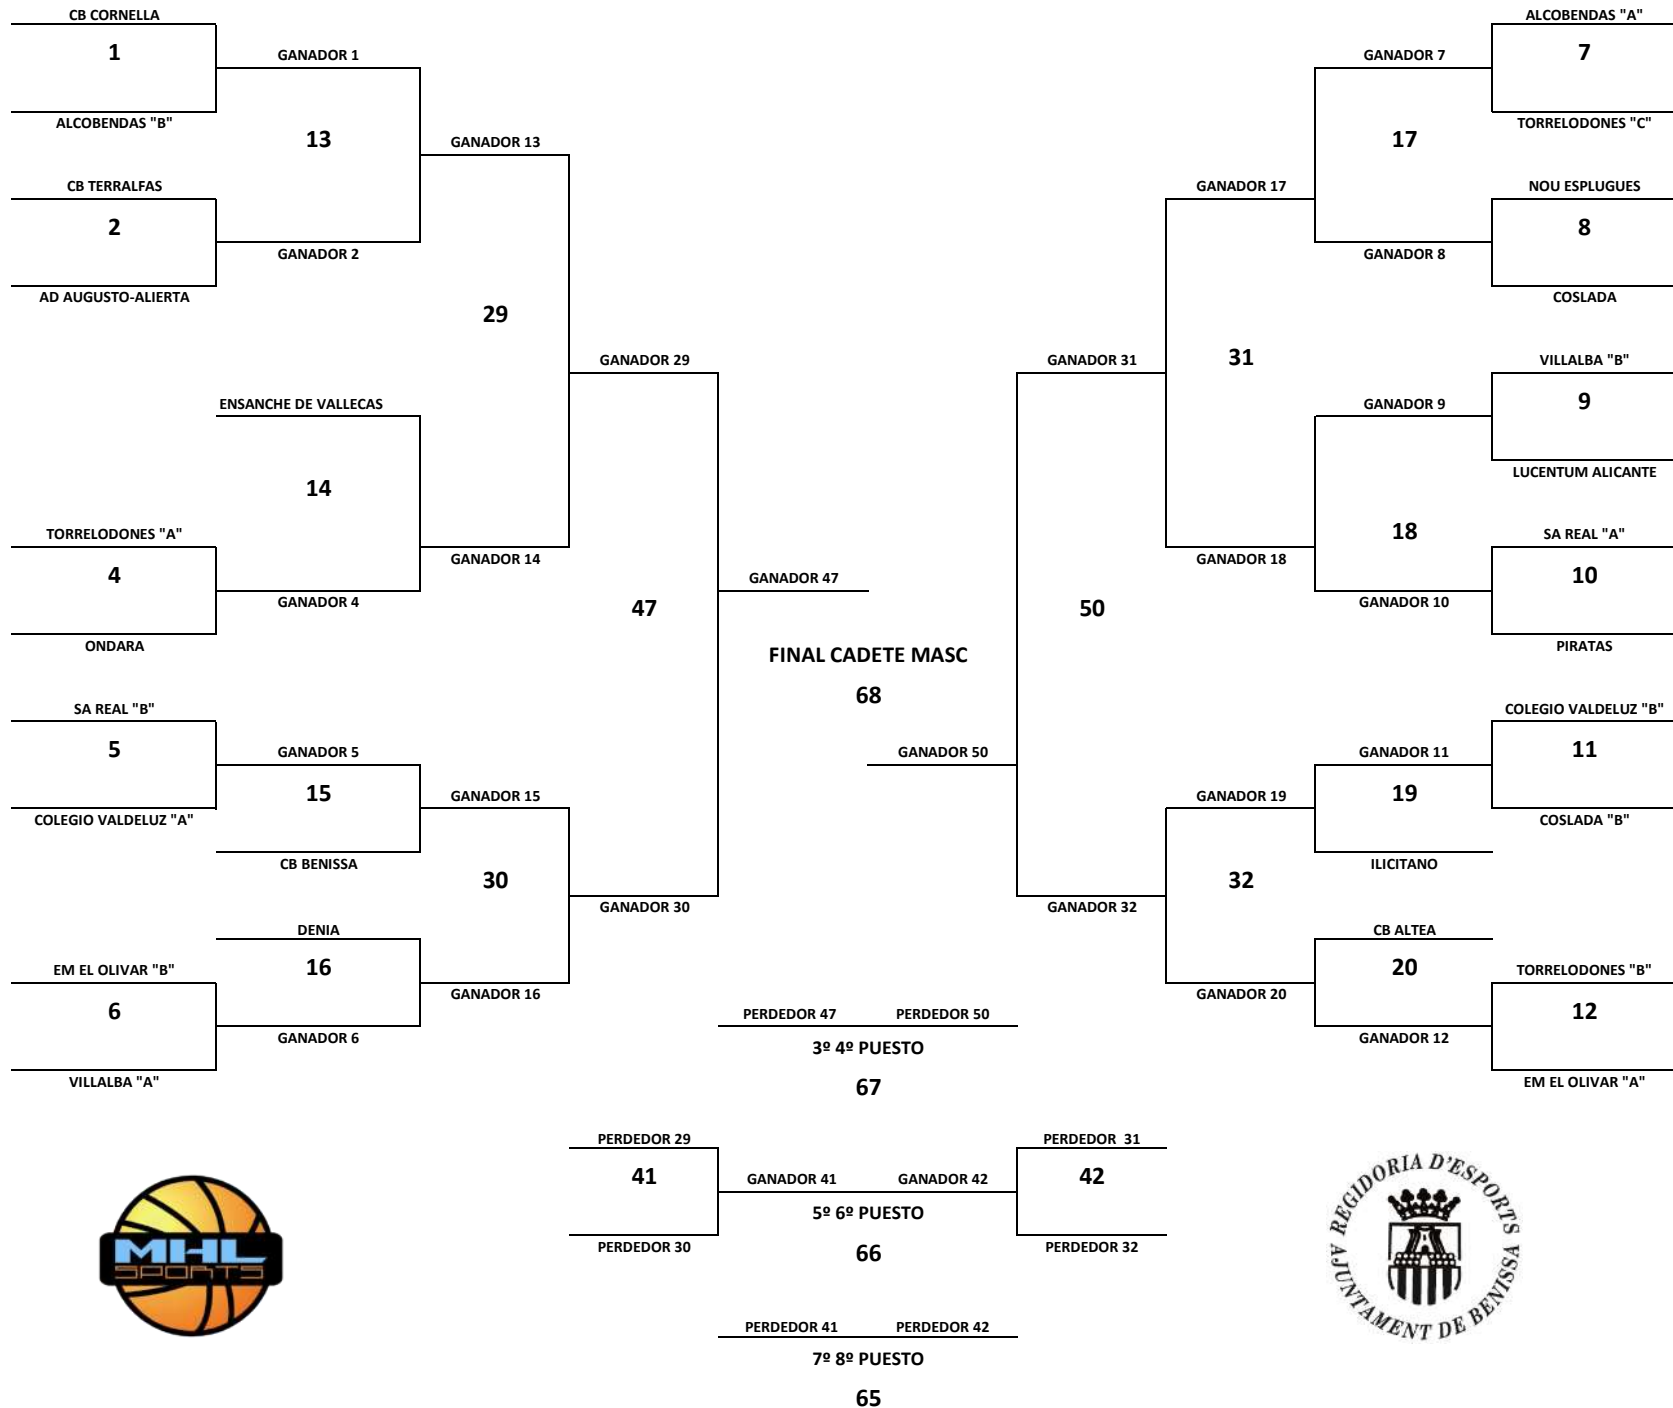

MARINA BAIXA BASKET CUP 2014

CATEGORIA CADETE MASCULINA -- BENISSA

MARINA BAIXA BASKET CUP 2014

CATEGORIA CADETE MASCULINA -- BENISSA

Jueves 01 de mayo

HORA	ARTIDI	PISTA	LOCAL	VISITANTE	RESULTADO	CATEGORIA
9:00	1	1	CB CORNELLA	ALCOBENDAS "B"		CAD MASC
	2	2	CB TERRALFAS	AD AUGUSTO-ALIERTA		CAD MASC
	7	3	ALCOBENDAS "A"	TORRELODONES "C"		CAD MASC
10:15	4	1	TORRELODONES "A"	ONDARA		CAD MASC
	5	2	SA REAL "B"	COLEGIO VALDELUZ "A"		CAD MASC
	6	3	EM EL OLIVAR "B"	VILLALBA "A"		CAD MASC
11:30	8	1	NOU ESPLUGUES	COSLADA		CAD MASC
	9	2	VILLALBA "B"	LUCENTUM ALICANTE		CAD MASC
	10	3	SA REAL "A"	PIRATAS		CAD MASC
13:00	11	1	COLEGIO VALDELUZ "B"	COSLADA "B"		CAD MASC
	12	2	TORRELODONES "B"	EM EL OLIVAR "A"		CAD MASC
15:30	14	1	ENSANCHE DE VALLECAS	GANADOR 4		CAD MASC
	15	2	GANADOR 5	CB BENISSA		CAD MASC
17:00	16	1	DENIA	GANADOR 6		CAD MASC
	17	2	GANADOR 7	GANADOR 8		CAD MASC
	18	3	GANADOR 9	GANADOR 10		CAD MASC
18:15	19	1	GANADOR 11	ILICITANO		CAD MASC
	20	2	CB ALTEA	GANADOR 12		CAD MASC
	13	3	GANADOR 1	GANADOR 2		CAD MASC
19:45	22	1	PERDEDOR 5	PERDEDOR 6		CAD MASC
	24	2	PERDEDOR 11	PERDEDOR 12		CAD MASC
	23	3	PERDEDOR 7	PERDEDOR 8		CAD MASC

Sabado 03 de mayo

HORA	PARTIDO	PISTA	LOCAL	VISITANTE	RESULTADO	CATEGORIA
9:00	33	1	PERDEDOR 13	PERDEDOR 14		CAD MASC
	34	2	PERDEDOR 15	PERDEDOR 16		CAD MASC
	35	3	PERDEDOR 17	PERDEDOR 18		CAD MASC
10:15	36	1	PERDEDOR 19	PERDEDOR 20		CAD MASC
	40	2	PERDEDOR 26	PERDEDOR 24		CAD MASC
	38	3	PERDEDOR 27	PERDEDOR 22		CAD MASC
11:30	41	1	PERDEDOR 29	PERDEDOR 30		CAD MASC
	42	2	PERDEDOR 31	PERDEDOR 32		CAD MASC
	39	3	PERDEDOR 23	PERDEDOR 25		CAD MASC
13:00	43	1	GANADOR 25	GANADOR 26		CAD MASC
	44	2	GANADOR 27	GANADOR 28		CAD MASC
15:30	47	1	GANADOR 29	GANADOR 30		CAD MASC
	50	2	GANADOR 31	GANADOR 32		CAD MASC
	55	3	PERDEDOR 38	PERDEDOR 40		25º 27º
17:00	45	1	PERDEDOR 28	GANADOR 38		CAD MASC
	46	2	GANADOR 39	GANADOR 40		CAD MASC
	51	3	GANADOR 33	GANADOR 34		CAD MASC
18:15	52	1	GANADOR 35	GANADOR 36		CAD MASC
	53	2	PERDEDOR 33	PERDEDOR 34		CAD MASC
19:45	54	1	PERDEDOR 35	PERDEDOR 36		CAD MASC
	48	2	GANADOR 55	PERDEDOR 39		CAD MASC

Viernes 02 de mayo

HORA	ARTIDI	PISTA	LOCAL	VISITANTE	RESULTADO	CATEGORIA
16:30	25	1	PERDEDOR 1	PERDEDOR 2		CAD MASC
	26	2	PERDEDOR 4	GANADOR 22		CAD MASC
	27	3	GANADOR 23	PERDEDOR 9		CAD MASC
18:00	28	1	PERDEDOR 10	GANADOR 24		CAD MASC
	29	2	GANADOR 13	GANADOR 14		CAD MASC
19:30	30	3	GANADOR 15	GANADOR 16		CAD MASC
	31	1	GANADOR 17	GANADOR 18		CAD MASC
	32	2	GANADOR 19	GANADOR 20		CAD MASC

Domingo 04 de mayo

HORA	PARTIDO	PISTA	LOCAL	VISITANTE	RESULTADO	CATEGORIA
9:00	57	1	PERDEDOR 45	PERDEDOR 46		23º 24º
	58	2	GANADOR 45	GANADOR 46		21º 22º
	59	3	PERDEDOR 43	PERDEDOR 44		19º 20º
10:30	60	1	GANADOR 43	GANADOR 44		17º 18º
	61	2	PERDEDOR 53	PERDEDOR 54		15º 16º
	62	3	GANADOR 53	GANADOR 54		13º 14º
12:00	63	1	PERDEDOR 51	PERDEDOR 52		11º 12º
	64	2	GANADOR 51	GANADOR 52		9º 10º
	65	3	PERDEDOR 41	PERDEDOR 42		7º 8º
13:30	66	1	GANADOR 41	GANADOR 42		5º 6º
	67	2	PERDEDOR 47	PERDEDOR 50		3º 4º
	68	3	GANADOR 47	GANADOR 50		FINAL

15:00

CLAUSURA Y ENTREGA DE TROFEOS

CUADRO PRINCIPAL CATEGORIA CADETE MASCULINA (1º-8º)