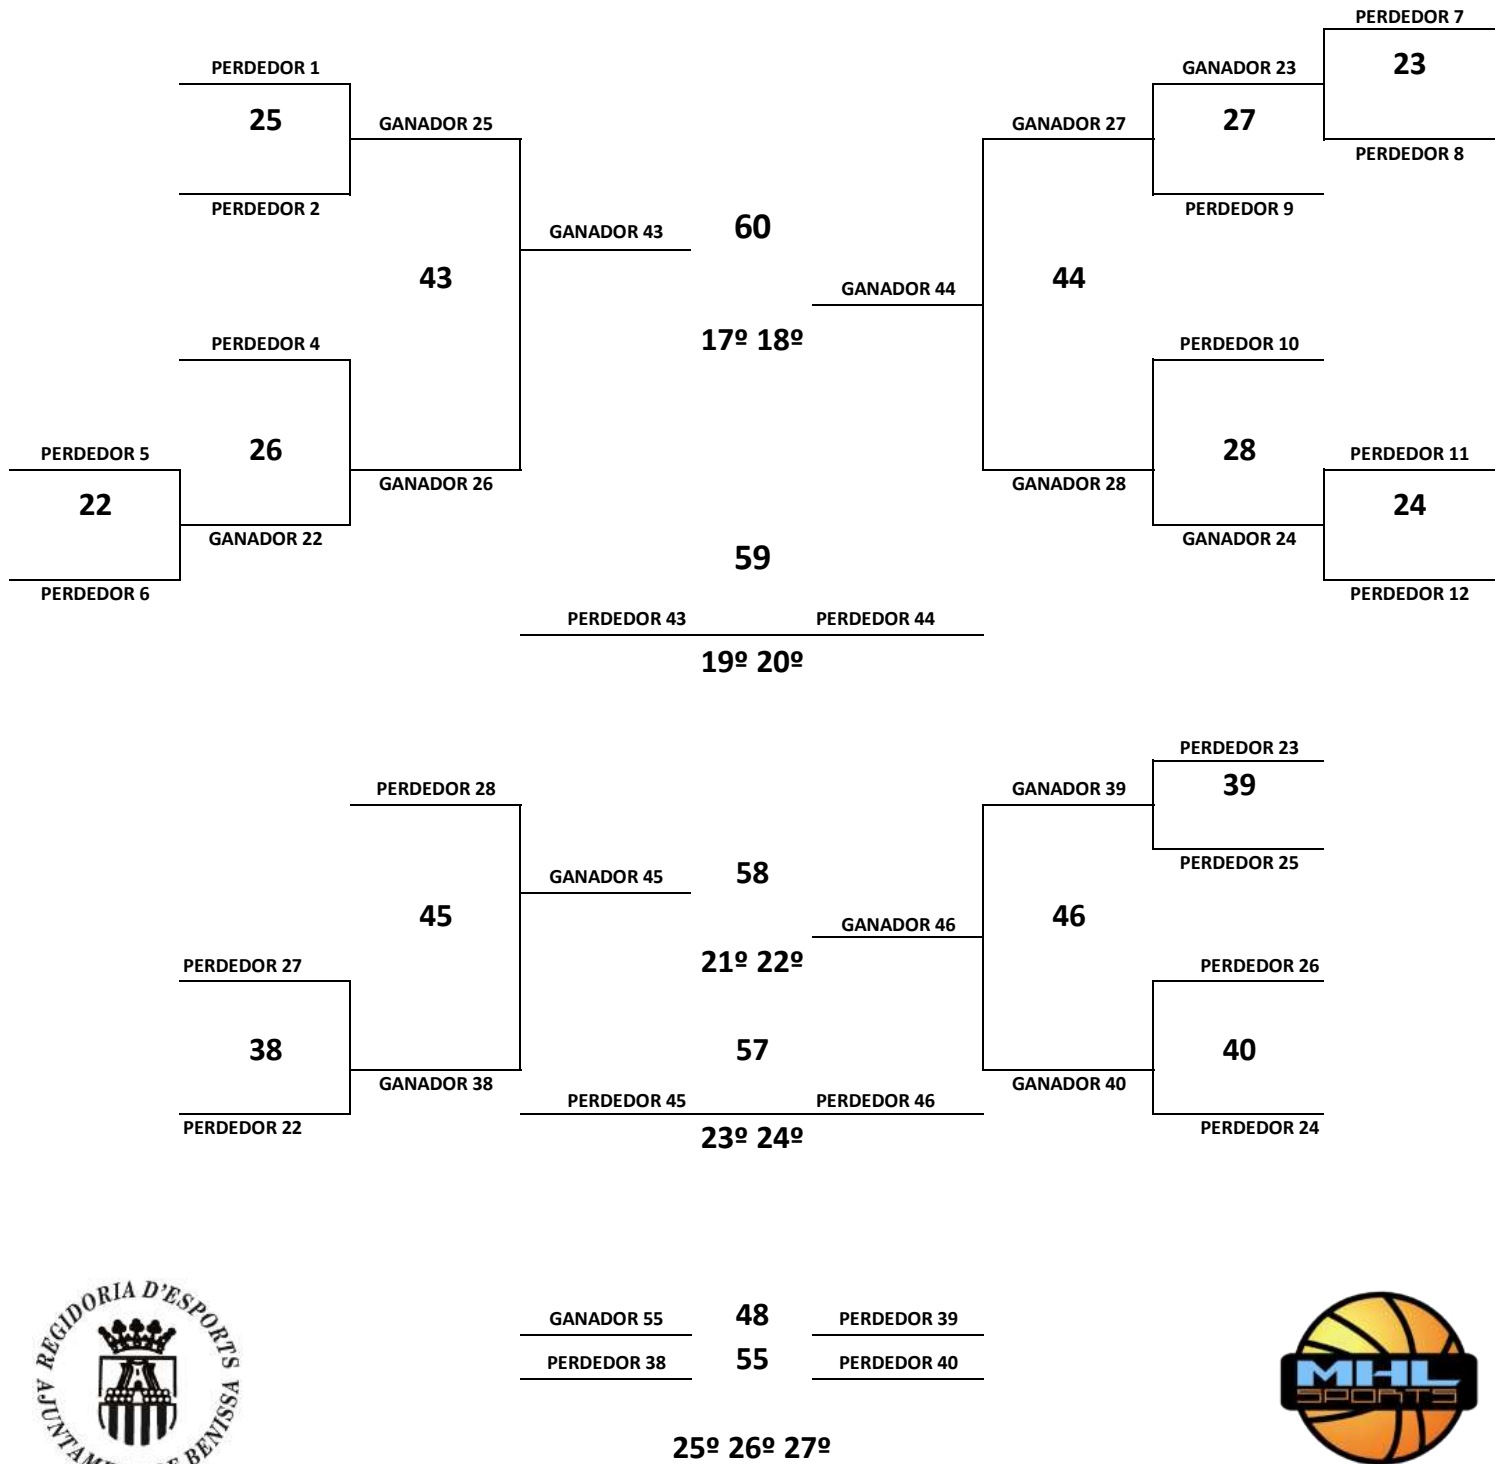

CUADRO 3 CATEGORIA CADETE MASCULINA (17º-27º)

25º 26º 27º